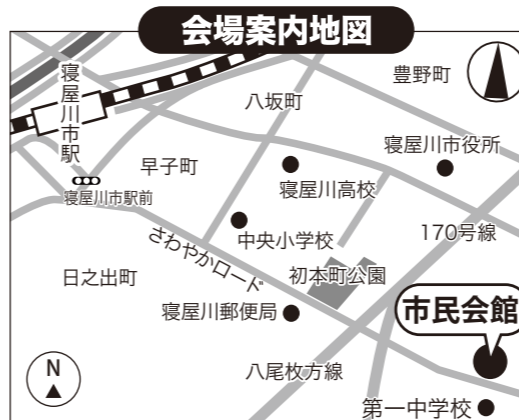

リニューアル
再結成

童謡や唱歌♪ラジオ歌謡やロシア民謡…歌声&笑い声がいっぱい! みんなで昔懐かしの童謡名曲をお腹の底からたっぷり歌いましょう!

体験練習会の当日入団者は入団金 3,000円が免除になります!

寝屋川童謡コーラス

体験練習&活動説明会 [入場無料/予約不要/見学自由]

※貸し楽譜を用意しています。特に準備する物はありませんので、直接会場へのお立ち寄りも大歓迎!!

2018年

日時: **2月27日(火)**

昼 1時00分~2時30分

本日**2月20日**の練習会も見学参加自由!

次回の練習日は**3月6日**です。

場所: 寝屋川市立 **市民会館** 1階 小ホール
(寝屋川市立第1中学校の目の前です)

※市民ならどなた様でも入場参加可能ですが、施設の利用規則により、不特定多数及び会場定員を超えないように入場制限を行います。入団及び見学の申込受付は先着順で、定員になり次第ご切りとなりますので、予めご了承下さい。